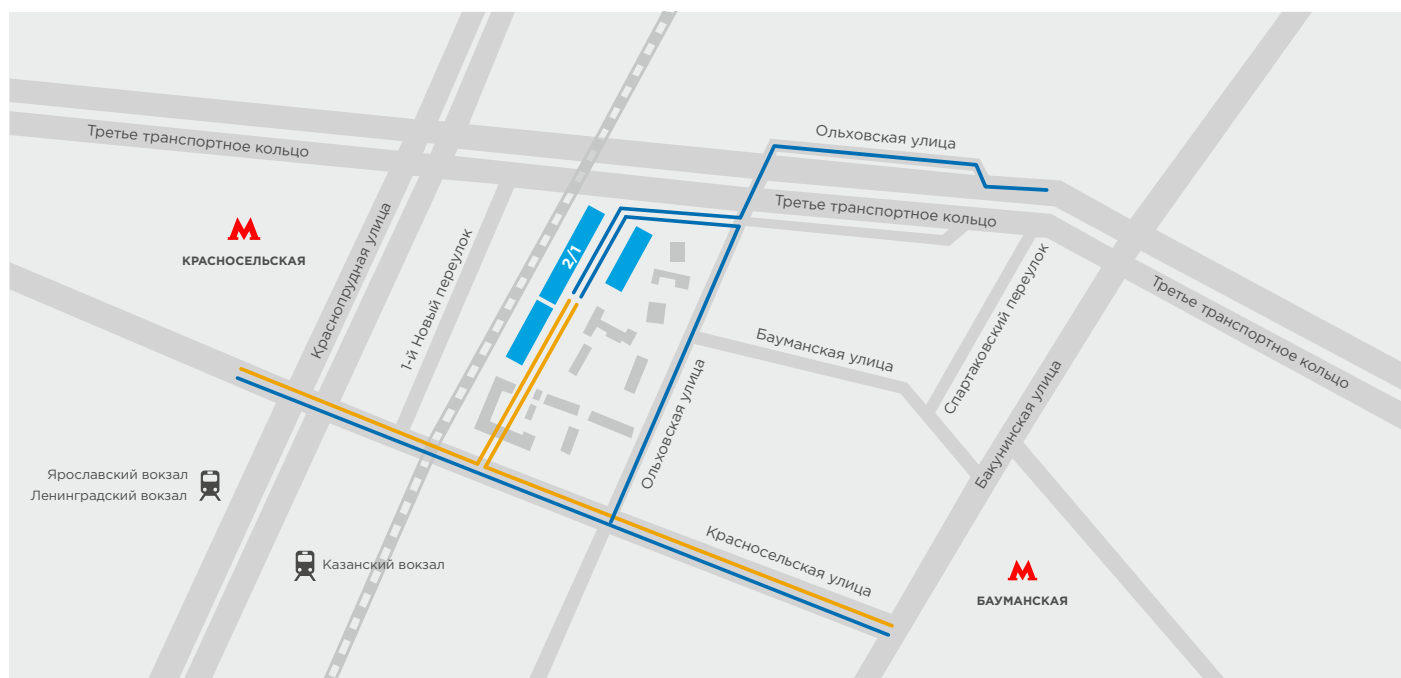

Схема проезда

SHL | RUSSIA

105082, г. Москва, Спартаковский пер. д.2, строение 1, подъезд 8
Ближайшая станция метро — м. Красносельская

Как добраться

— Пешком

— На машине