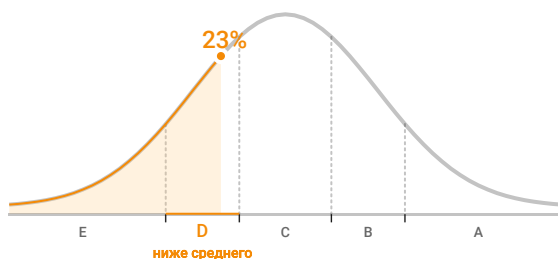

Выявление неисправностей

Ваш результат лучше, чем у 23% участников группы сравнения*

Специалисты и менеджеры разного уровня - 2019

FAR

Дата тестирования: 20.10.2020

● Верно: 12 ● Ошибочно: 24 ● Ответов: 36
● Вопросов: 36

Ваш результат соответствует уровню способности к обнаружению неисправностей **ниже среднего**.

Рабочие задачи, в которых необходимо контролировать работу сложных сетей (например, комплексных производственных систем) и выявлять в них неисправности, могут вызывать у Вас трудности.

Следует помнить, что результаты данного теста не являются единственным источником информации для прогноза профессиональной эффективности.

* Ваш результат по тесту приводится в сравнении с результатами группы людей, уже проходивших этот тест на этапе стандартизации. Результат отображен на кривой частотного распределения, которая показывает, как обычно распределяются результаты тестирования по выборке людей (средние результаты встречаются гораздо чаще, чем крайние).