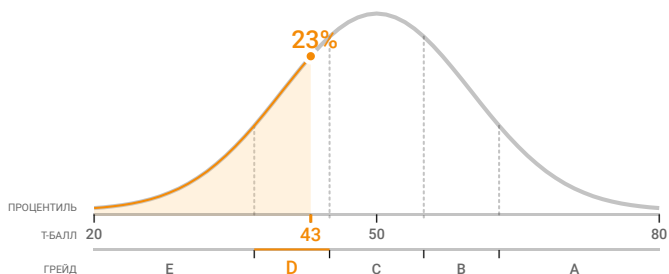

## Выявление неисправностей

Результат выше, чем у 23% группы  
сравнения

Специалисты и менеджеры разного уровня - 2019

FAR

Дата тестирования: 20.10.2020

● Верно: 12 ● Ошибочно: 24  
● Ответов: 36 ● Вопросов: 36