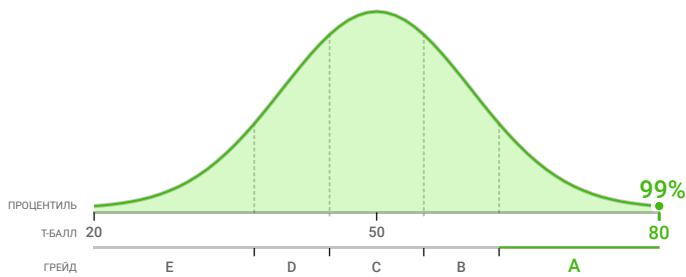

Работа с числами

Результат выше, чем у 99% группы
сравнения

Специалисты и менеджеры разного уровня - 2014

NWP2

Дата тестирования: 12.03.2020

Верно: 36 Ошибочно: 0
Ответов: 36 Вопросов: 36

Следует помнить, что результаты данного теста не являются единственным источником информации для прогноза профессиональной эффективности.