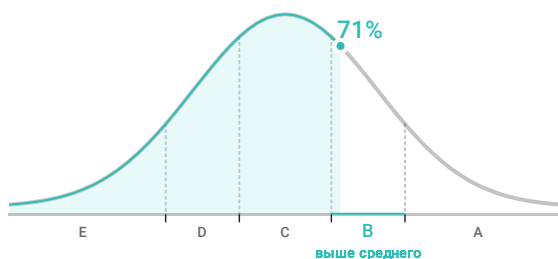

Динамический тест вербальных способностей

Ваш результат лучше, чем у 71% участников группы сравнения*

Специалисты и менеджеры разного уровня - 2020

VD2

Дата тестирования:

● Верно: 19 ● Ошибочно: 11 ● Ответов: 30

● Вопросов: 30

Ваш результат соответствует уровню способности к вербальному мышлению **выше среднего**.

Вы более эффективно, чем большинство людей, можете решать рабочие задачи, в которых необходимо анализировать вербальную информацию: понимать логику изложенного материала и его значение, находить смысловые несоответствия, выделять ключевые элементы текста и делать из него выводы.

Следует помнить, что результаты данного теста не являются единственным источником информации для прогноза профессиональной эффективности.

* Ваш результат по тесту приводится в сравнении с результатами группы людей, уже проходивших этот тест на этапе стандартизации. Результат отображен на кривой частотного распределения, которая показывает, как обычно распределяются результаты тестирования по выборке людей (средние результаты встречаются гораздо чаще, чем крайние).